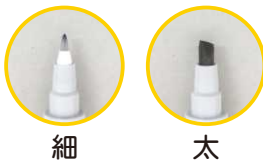

WOOD REPAIR Color Ink

カラーインク

染料

<製品の特性>

- ・光沢感のある部材、濃い色・明るい色の部材の着色に最適
- ・カラーバリエーションは全17色・速乾性で上塗りも可能
- ・透明感のある着色が可能・容器は携帯に便利なミニボトル
- ・NCソルベントJで希釈可能

【カラーチャート】

※このカラーチャートは印刷による表現ですので、製品の色とは差があります。

液体タイプの染料系透明着色剤

カラーインク スタンダードセット 20ml×12色

色番号:103・106・109・110・113・114
119・138・143・159・178・303

カラーインク オプション色

色番号:905・907・909・980・157

WOOD REPAIR Pen

リペア用ペン各種

染料

NEW すり傷の着色や木目描きに便利な染料ペン

<製品の特性>

- ・引っかけ傷や擦れた部材の着色に便利な「太」と木目描きに便利な「細」のツインタイプペン先
- ・カラーバリエーションは全12色・速乾性で上塗りも可能

ペン先

細

太

グレインマーカセット 12色

色番号:
・106・109・110・113
・114・119・138・143
・157・159・178・980

染料

<製品の特性>

- ・ペン先寸法0.05mmの極細タイプ
- ・カラーバリエーションは全5色
- ・速乾性で上塗りも可能

【注意】
ペン先が細いため、力の入れ過ぎやペン先に衝撃が加わるとペン先が折れて書けなくなります。ご使用にあたっては十分にご注意ください。またペン先が乾燥すると書けなくなるため、使用後はすぐにキャップを付けて収納してください。

線幅比較	
グレイン マーカ	マイクロ スティックペン
➡	➡