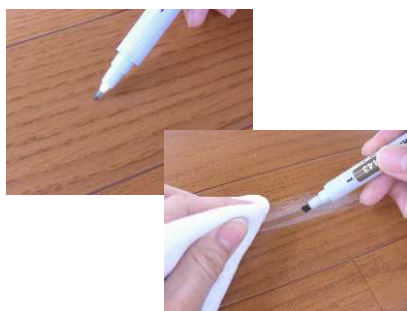

<製品の特性>

- ・引っかけ傷や擦れた部材の着色に便利な「太」と木目描きに便利な「細」のツインタイプペン先
- ・カラーバリエーションは全12色・速乾性で上塗りも可能

ペン先

細

太

グレインマーカセット 12色

色番号:
・106・109・110・113
・114・119・138・143
・157・159・178・980

染料

<製品の特性>

- ・ペン先寸法0.05mmの極細タイプ
- ・カラーバリエーションは全5色
- ・速乾性で上塗りも可能

【注意】
ペン先が細いため、力の入れ過ぎやペン先に衝撃が加わるとペン先が折れて書けなくなります。ご使用にあたっては十分にご注意ください。またペン先が乾燥すると書けなくなるため、使用後はすぐにキャップを付けて収納してください。

線幅比較	
グレイン マーカ	マイクロ スティックペン
➡	➡